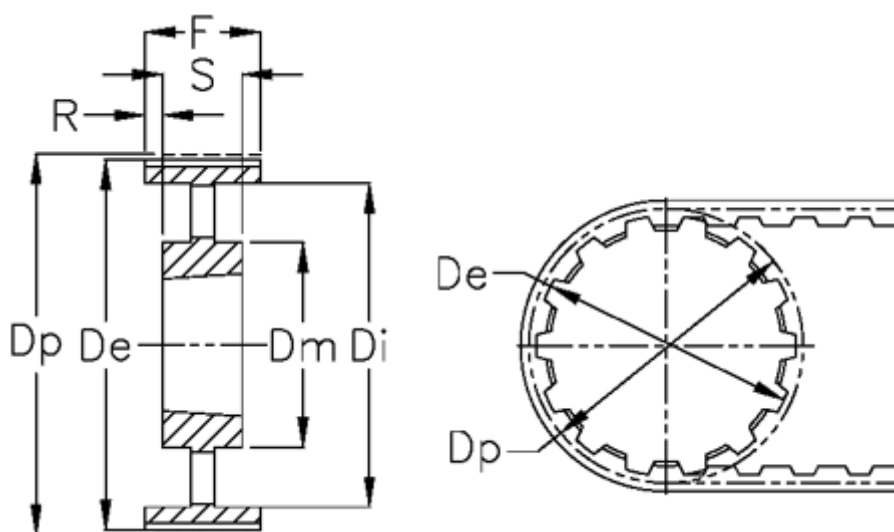

Varenummer: 604133090115
Beskrivelse: Tandremskive for taperbøsning
HTD 90 14M 115 TL 3535

Mål

Bredde	= 115	r	= 22
De	= 398.28	S	= 89
Di	= 360	Tandantal	= 90
Dm	= 190	Type	= 14M
Dp	= 401.07	Vægt	= 36.5
F	= 133		
For bøsning	= 3535		
Max boring	= 90		